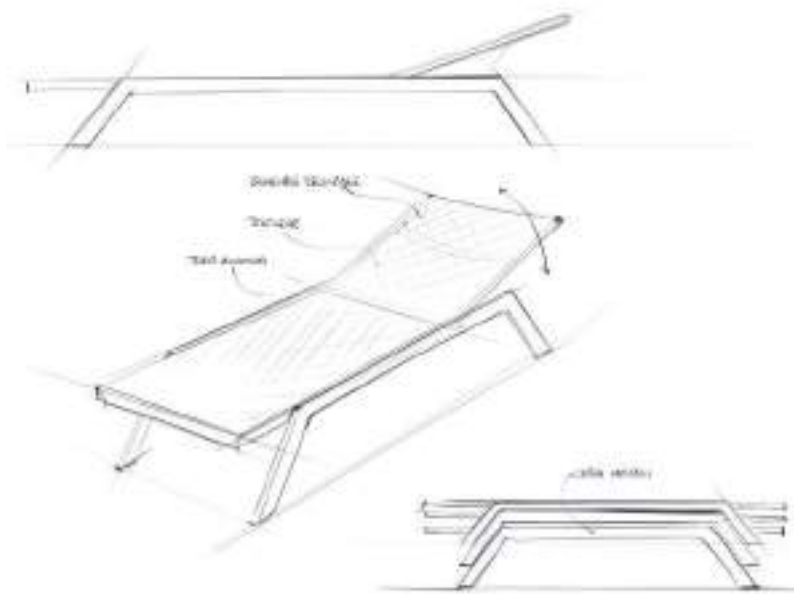

MY YOUR®

ITALIAN OUTDOOR EXPERIENCE

OVERVIEW

BETTY

Design by MY YOUR

Betty

Semplicità è la parola chiave che descrive BETTY, il lettino ideale sia alle installazioni contract sia ai progetti residenziali. La linea essenziale e lineare dà forma ad un design semplice e incredibilmente delicato.

La struttura in alluminio conferisce leggerezza al lettino, rendendolo facilmente trasportabile da un ambiente all'altro. L'opzione delle ruote aggiunge ulteriore praticità, permettendo di spostare agevolmente il lettino per adattarlo alle diverse esigenze dell'ambiente.

BETTY è un esempio di design intelligente che si sposa perfettamente con la funzionalità. La sua semplicità visiva nasconde una grande attenzione ai dettagli e alla comodità, garantendo un luogo di riposo raffinato e confortevole. Sia che lo si utilizzi per rilassarsi al bordo piscina in un hotel di lusso o per prendere il sole nel proprio giardino, BETTY offre un mix equilibrato di stile e praticità che soddisferà anche i gusti più esigenti.

The aluminum frame gives the lounger a lightweight quality, making it easily portable from one space to another. The option of adding wheels provides additional convenience, allowing for easy adjustment of the lounger to suit different environment needs.