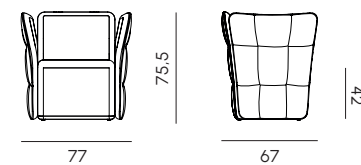

Poltrona Armchair