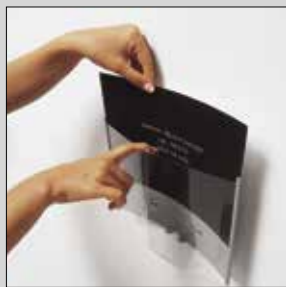

A5 O - A5 V
A4 O - A4 V
A3 O - A3 V
50x70 - 70x100

I Gli espositori sono liberamente applicabili su due cavi di acciaio con diverse opzioni di aggancio a parete e a soffitto.

EN Display units to freely mount on two steel cables with a variety of options for either wall or ceiling mounting.

F Les présentoirs peuvent être librement appliqués sur deux câbles en acier avec différentes options de fixation à la paroi et au plafond.

D Die Infotafeln können frei an zwei Stahlseilen mit verschiedenen Arten der Wand- oder Deckenbefestigung angebracht werden.

E Los expositores se pueden aplicar en dos cables de acero con diferentes soluciones para sujetarlos a la pared o al techo.