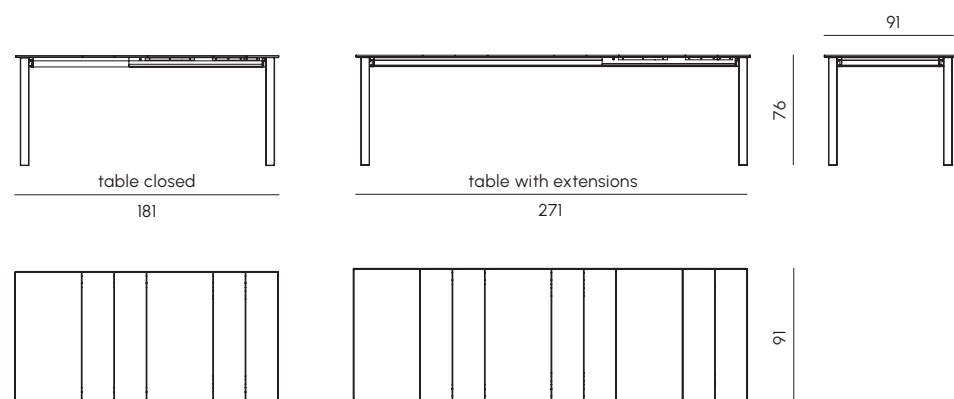

Struttura	Pressofusione ed estrusi di alluminio verniciati a polvere ipossidiche.	Frame	Powder-coated die-cast aluminium and extrusions
Piano	Gres porcellanato	Top	Porcelain stoneware
Piedini	Materiale termoplastico	Feets	Thermo-plastic material
Telo di copertura impermeabile	Poliestere con superficie esterna resinata	Waterproof cove cloth	Polyester with external resin surface

Varianti piani del tavolo
Tabletop versions

Code
CL008

Code
TR009

Abbinamenti
Combinations

Structure
Aluminium

Top
Stoneware

Le immagini dei materiali e dei colori sono indicative, in quanto possono subire lievi variazioni in stampa.
The materials and colors images serve as a mere indication, as they can vary slightly when printed.