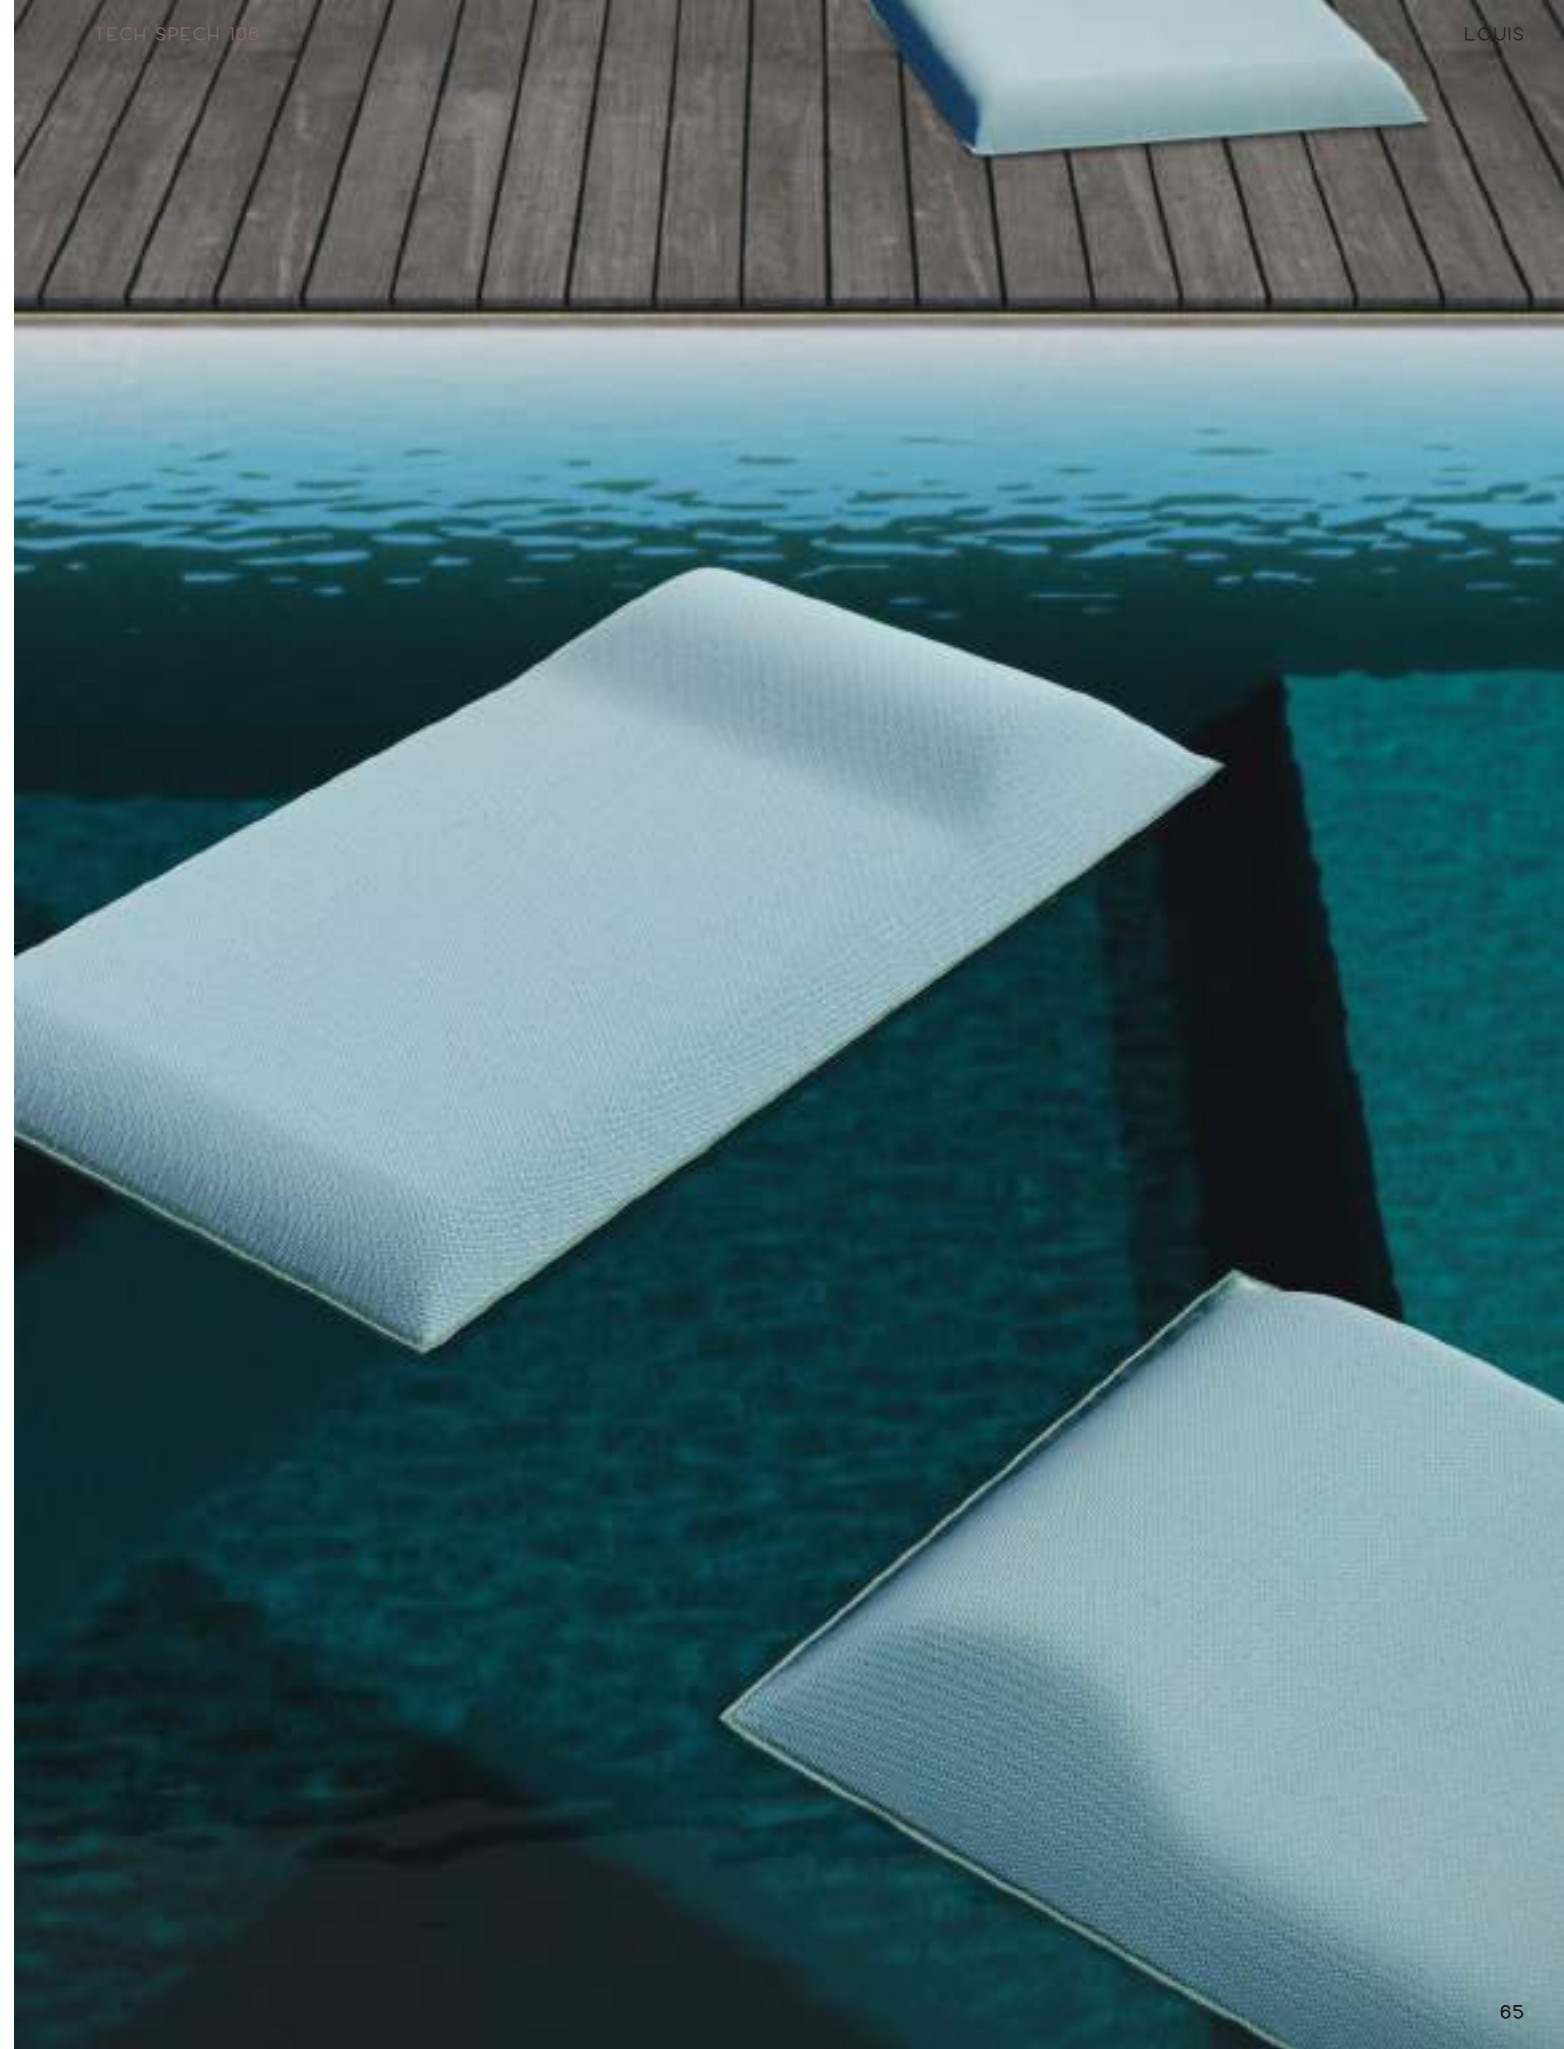

# LOUIS

Design by MY YOUR

Louis materassoni galleggianti  
Louis floating lounge mattresses

## Louis

LOUIS è il nuovo materassone galleggiante, frutto di una ricerca che mette il comfort al centro dell'esperienza dell'utente, in ogni momento trascorso all'aperto. Questo materassone, dall'estetica lineare e dalla struttura rigida, è stato progettato per garantire una più facile risalita dall'acqua e far sentire sempre al sicuro godendo a pieno la leggerezza dello specchio d'acqua e il calore del sole.

Per un'esperienza di relax in perfetta armonia con la natura, LOUIS è disponibile in quattro colori esclusivi: l'azzurro, che ricorda il colore del mare, lo juta, ispirato al calore della sabbia e per riprendere le tonalità delle spiagge bianche e soffici, il giallo del sole e l'arancio, una delle spettacolari nuances offerte dal tramonto all'imbrunire. Con il suo aspetto ricercato, le doti funzionali e la qualità di una manifattura Made in Italy, LOUIS è il materassone di design che non esisteva e che completa con stile il set d'arredamento outdoor.

LOUIS is the new floating mattress, the result of research that places comfort at the center of the user's outdoor experience at all times. This mattress, with its linear aesthetics and rigid structure, has been designed to ensure easier ascent from the water and always make you feel secure while fully enjoying the lightness of the water's surface and the warmth of the sun. For a relaxation experience in perfect harmony with nature, LOUIS is available in four exclusive colors: blue, reminiscent of the color of the sea; juta, inspired by the warmth of the sand and the soft, white beach tones; yellow, like the sun; and orange, one of the spectacular hues offered by the sunset to twilight. With its refined appearance, functional qualities, and the quality of Italian craftsmanship, LOUIS is the design mattress that didn't exist before and stylishly complements your outdoor furniture set.