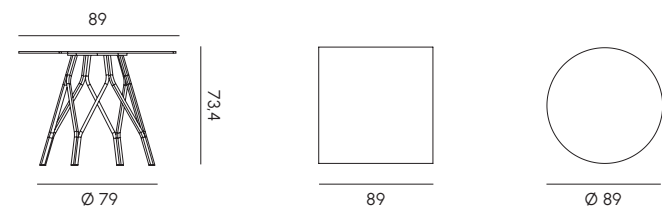

Tavolo contract 3 razze 69x69 - ø 69
3 spokes contract table 69x69 - ø 69

Tavolo contract 4 razze 120x120 - ø 120
4 spokes contract table 120x120 - ø 120

Tavolo contract 3 razze 79x79 - ø 79
3 spokes contract table 79x79 - ø 79

Tavolo da pranzo ø160
Dining table ø160

Tavolo contract 4 razze 89x89 - ø 89
4 spokes contract table 89x89 - ø 89

Tavolo da pranzo ø180 *
Dining table ø180

Tavolo contract 4 razze 99x99 - ø 99
4 spokes contract table 99x99 - ø 99