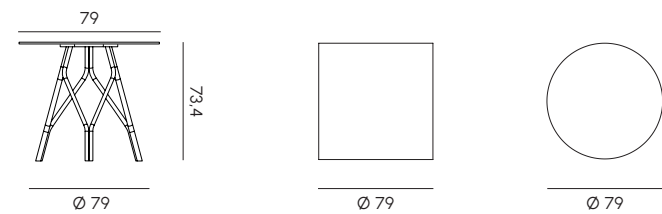

Tavolo contract 3 razze 69x69 - ø 69
3 spokes contract table 69x69 - ø 69

Tavolo contract 4 razze 120x120 - ø 120
4 spokes contract table 120x120 - ø 120

Tavolo contract 3 razze 79x79 - ø 79
3 spokes contract table 79x79 - ø 79

Tavolo da pranzo ø160
Dining table ø160

Tavolo contract 4 razze 89x89 - ø 89
4 spokes contract table 89x89 - ø 89

Tavolo da pranzo ø180 *
Dining table ø180

Tavolo contract 4 razze 99x99 - ø 99
4 spokes contract table 99x99 - ø 99