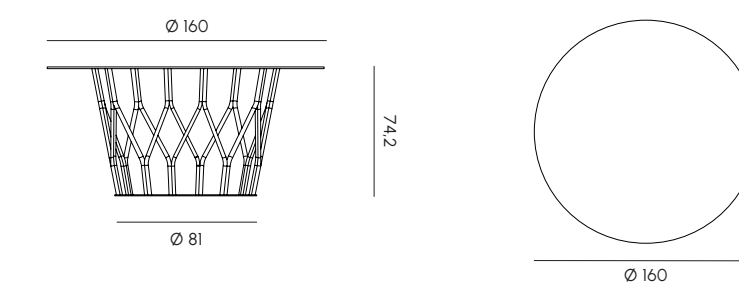

Tavolo contract 3 razze 69x69 - ø 69
3 spokes contract table 69x69 - ø 69

Tavolo contract 4 razze 120x120 - ø 120
4 spokes contract table 120x120 - ø 120

Tavolo contract 3 razze 79x79 - ø 79
3 spokes contract table 79x79 - ø 79

Tavolo da pranzo ø160
Dining table ø160

Tavolo contract 4 razze 89x89 - ø 89
4 spokes contract table 89x89 - ø 89

Tavolo da pranzo ø180 *
Dining table ø180

Tavolo contract 4 razze 99x99 - ø 99
4 spokes contract table 99x99 - ø 99