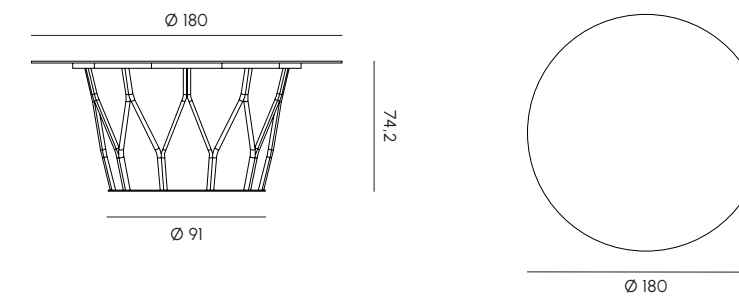

Tavolo contract 3 razze 69x69 - ø 69
3 spokes contract table 69x69 - ø 69

Tavolo contract 4 razze 120x120 - ø 120
4 spokes contract table 120x120 - ø 120

Tavolo contract 3 razze 79x79 - ø 79
3 spokes contract table 79x79 - ø 79

Tavolo da pranzo ø160
Dining table ø160

Tavolo contract 4 razze 89x89 - ø 89
4 spokes contract table 89x89 - ø 89

Tavolo da pranzo ø180 *
Dining table ø180

Tavolo contract 4 razze 99x99 - ø 99
4 spokes contract table 99x99 - ø 99