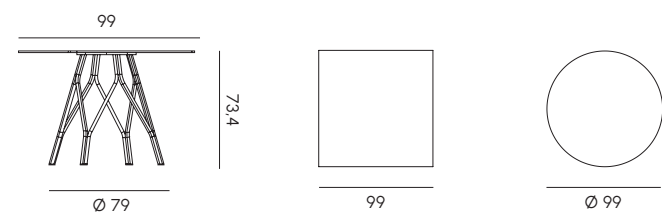

Tavolo contract 3 razze 69x69 - ø 69
3 spokes contract table 69x69 - ø 69

Tavolo contract 4 razze 120x120 - ø 120
4 spokes contract table 120x120 - ø 120

Tavolo contract 3 razze 79x79 - ø 79
3 spokes contract table 79x79 - ø 79

Tavolo da pranzo ø160
Dining table ø160

Tavolo contract 4 razze 89x89 - ø 89
4 spokes contract table 89x89 - ø 89

Tavolo da pranzo ø180 *
Dining table ø180

Tavolo contract 4 razze 99x99 - ø 99
4 spokes contract table 99x99 - ø 99