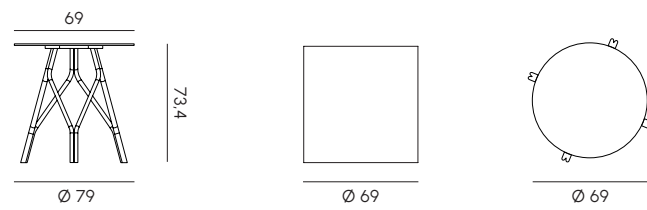

Mimi tavoli contract 3 razze con piano 79x79, Sofia poltroncina da pranzo
Mimi 3 spokes contract table with 79x79 top, Sofia dining armchairs

Mimi tavolo contract 3 razze con piano Ø69. Sofia poltroncina da pranzo
Mimi 3 spokes contract table with Ø69 top. Sofia dining armchair

Tavolo contract 3 razze 69x69 - ø 69
3 spokes contract table 69x69 - ø 69

Tavolo contract 4 razze 120x120 - ø 120
4 spokes contract table 120x120 - ø 120

Tavolo contract 3 razze 79x79 - ø 79
3 spokes contract table 79x79 - ø 79

Tavolo da pranzo ø160
Dining table ø160

Tavolo contract 4 razze 89x89 - ø 89
4 spokes contract table 89x89 - ø 89

Tavolo da pranzo ø180 *
Dining table ø180

Tavolo contract 4 razze 99x99 - ø 99
4 spokes contract table 99x99 - ø 99