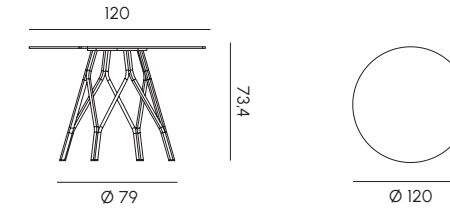

Mimi tavoli contract 3 razze con piano 79x79, Sofia poltroncina da pranzo
Mimi 3 spokes contract table with 79x79 top, Sofia dining armchairs

Mimi tavolo contract 3 razze con piano Ø69. Sofia poltroncina da pranzo
Mimi 3 spokes contract table with Ø69 top. Sofia dining armchair

Mimi

La collezione MIMI' è composta da tavoli da pranzo e tavoli 3 o 4 razze, che offre una varietà di opzioni per diversi tipi di ambienti e utilizzi. I tavoli MIMI' hanno un basamento realizzato in alluminio verniciato, disponibile in tre diverse opzioni di colore. Grazie al suo design e alla sua leggerezza la base dei tavoli è impilabile, consentendo così di risparmiare spazio quando quest'ultimi non sono in uso. Questo è particolarmente utile in ambienti dedicati ad ospitare eventi. La collezione MIMI offre la possibilità di scegliere tra due materiali per il piano del tavolo: gres e HPL. Entrambi questi materiali sono noti per la loro robustezza e durata. Nella versione a 3 o a 4 razze, il piano dei tavoli MIMI è disponibile in entrambe le forme, tonda e quadrata, come optional con aggancio rapido, offrendo flessibilità nella scelta del design in base alle esigenze specifiche del progetto o dell'ambiente. Nella versione tavolo da pranzo, sono disponibili i piani rotondi, ideali per incontri conviviali.

Tavolo contract 3 razze 69x69 - ø 69
3 spokes contract table 69x69 - ø 69

Tavolo contract 4 razze 120x120 - ø 120
4 spokes contract table 120x120 - ø 120

Tavolo contract 3 razze 79x79 - ø 79
3 spokes contract table 79x79 - ø 79

Tavolo da pranzo ø160
Dining table ø160

Tavolo contract 4 razze 89x89 - ø 89
4 spokes contract table 89x89 - ø 89

Tavolo da pranzo ø180 *
Dining table ø180

Tavolo contract 4 razze 99x99 - ø 99
4 spokes contract table 99x99 - ø 99