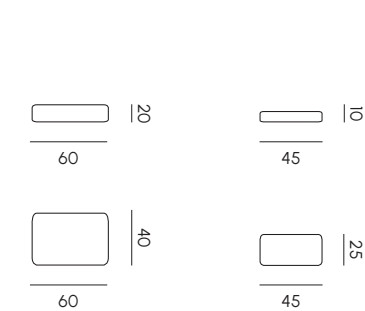

Cuscini Pillows

Piuma Collection

Lanzavecchia Wai ha ideato Piuma Collection sul concetto di morbidezza e leggerezza unitamente al minimalismo del design. La scelta dell'alluminio come base strutturale del progetto si coniuga con la sostenibilità, in quanto questo materiale è totalmente riciclabile. La membrana osmotica conferisce resistenza agli agenti atmosferici mentre la reclinabilità di schienali e braccioli consente molteplici posizioni, fino a divenire quasi un daybed.

Lanzavecchia Wai has designed Piuma Collection on the softness and lightness, along with the minimalism of design. The aluminium choice as the structural basis of the project is combined with sustainability, as this material is totally recyclable. The osmotic membrane gives resistance to atmospheric agents while the back-rests and armrests reclining system allows multiple positions until becoming almost a daybed.