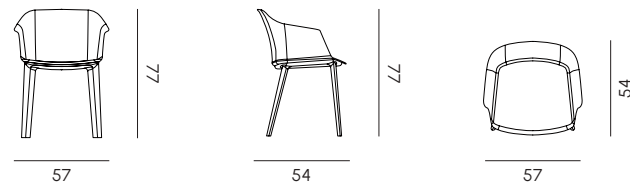

Poltrona da pranzo Dining armchair