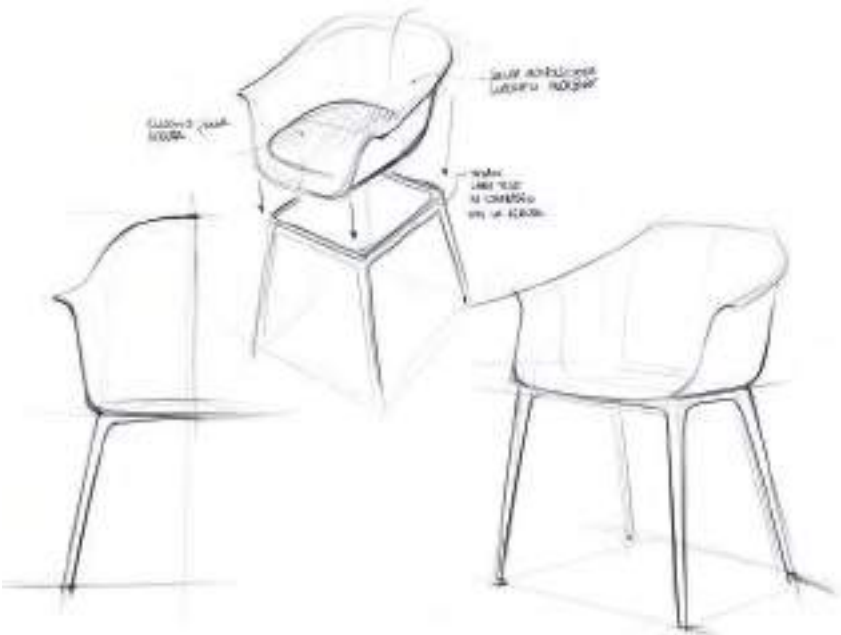

## Sofia

La poltroncina SOFIA è realizzata in polipropilene di alta qualità. La sua versatilità la rende una scelta perfetta sia per ambienti contract che per spazi residenziali, offrendo comfort e stile ineguagliabili. Con la disponibilità di diversi colori, sia in versione monocolore che con gambe slegate cromaticamente alla seduta, SOFIA permette una personalizzazione totale, adattandosi facilmente a qualsiasi estetica (ambiente). Il suo design lineare e pulito conferisce un tocco di eleganza senza tempo, mentre il materiale resistente ne garantisce una durata eccezionale. La combinazione di funzionalità, estetica e qualità "Made in Italy" fa di SOFIA una scelta eccellente per chi cerca una poltroncina che unisca design raffinato e praticità.

### Sofia

Sofia è una poltroncina da pranzo realizzata in polipropilene riciclabile. È disponibile in sei diversi colori, offrendo una varietà di opzioni per adattarsi ai gusti personali o all'arredamento dell'ambiente in cui verrà posizionata. La poltroncina è composta da una struttura per le gambe a supporto della seduta che viene facilmente fissata mediante delle viti, questo facilita l'assemblaggio e permette una facile sostituzione o manutenzione della seduta. Sofia può essere personalizzata ulteriormente scegliendo di avere le gambe in bianco, in nero o in fibra di legno in combinazione con la scocca della seduta, permettendo così di creare una poltroncina bicolore che si adatti ai diversi ambienti. Come optional, è possibile aggiungere un cuscino sfoderabile fissato alla seduta, disponibile in cinque diverse nuance di tessuto, offrendo ulteriori opzioni di personalizzazione e comfort.

#### Structure Seat Polypropylene